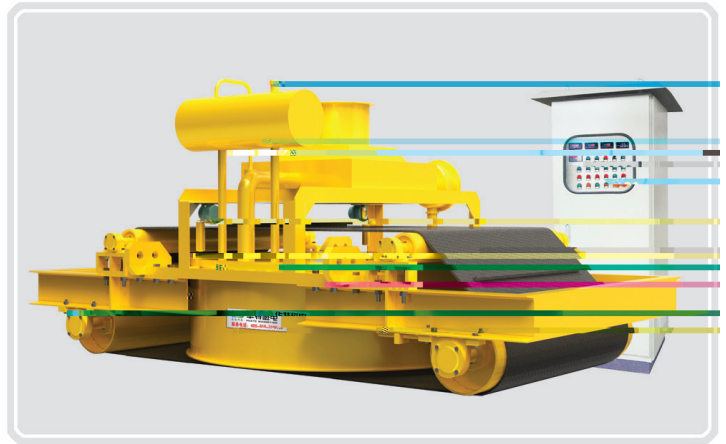

## RCDFJ- □ T 系列强迫油循环自卸式电磁除铁器

:

900Gs 1200Gs 1500Gs

1750Gs 2000Gs 2250Gs 2500Gs

:

: 200610044750. 4

: ZL200620085563. 6

( 50 )