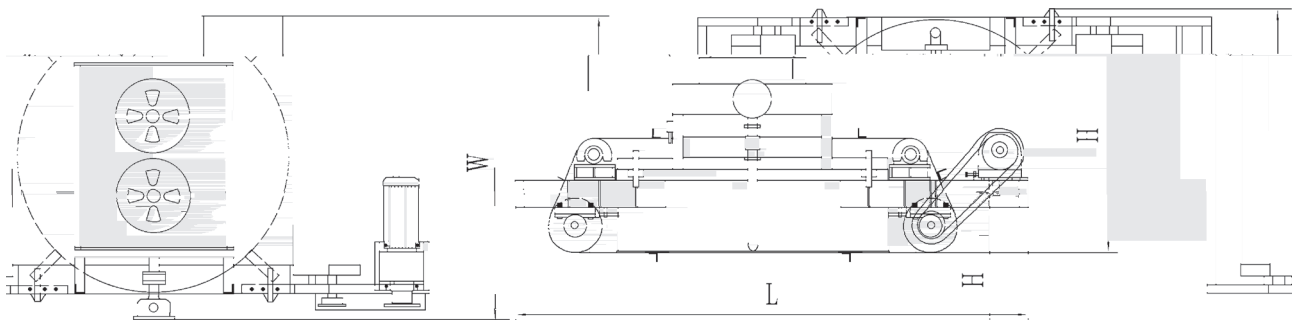

## RCDFJ- □ T 系列强迫油循环自卸式电磁除铁器

:

900Gs 1200Gs 1500Gs

1750Gs 2000Gs 2250Gs 2500Gs

:

: 200610044750. 4

: ZL200620085563. 6

( 50 )